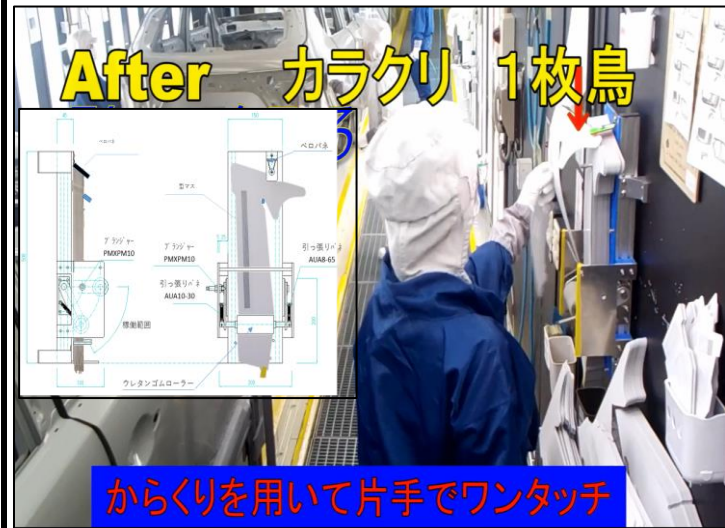

作品No.	5812
区分	作業効率改善

出品企業/事業所名	マツダ株式会社 防府工場 西浦地区(第4車両製造部)
作品名	1枚鳥ちゃん
作品の概要	型マスクング(粘着のある特殊な形状の型紙)を、1枚ずつ引き出せるからくり

改善前 (写真、イラスト、図など)

困りごと・改善の目的	① 型マスクングを剥がして取りやすいように1台ごと用意をしていた無駄な作業があった。 ② 型マスクングを取るとき粘着テープが付いて取り辛いので、両手で取らないといけなかった作業となっていた。
------------	--

改善後	機構	<input type="checkbox"/> てこ <input type="checkbox"/> リンク <input type="checkbox"/> 斜面(重力) <input type="checkbox"/> 滑車・輪軸 <input type="checkbox"/> カム <input type="checkbox"/> 歯車 <input type="checkbox"/> ゼネバストップ <input type="checkbox"/> ベルト・ロープ・チェーン <input checked="" type="checkbox"/> その他	動力源	<input type="checkbox"/> 重力 <input checked="" type="checkbox"/> 人の力 <input type="checkbox"/> 磁力 <input type="checkbox"/> 弾性力 <input type="checkbox"/> ゼンマイ <input type="checkbox"/> 浮力 <input type="checkbox"/> 自然のエネルギー <input type="checkbox"/> 他動力 <input type="checkbox"/> 電気・エア <input type="checkbox"/> その他
-----	----	--	-----	---

(写真、イラスト、図など)

- 片手で簡単に型マス(部品)を一枚どりが出来るからくり
- シンプルな機構で安価で壊れにくいからくり

まるで、ティッシュペーパーの様に1枚が確実に取ることが出来るからくり!

効果	金額	168,000円/月	時間	46時間/月	制作工数	10H
	安全		環境		その他	
	その他					