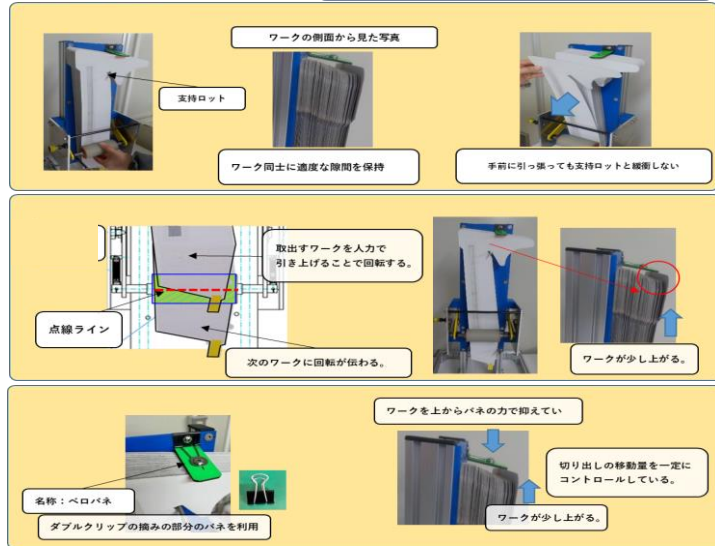

作品No.	5812
区分	作業効率改善

出品企業/事業所名	マツダ株式会社 防府工場 西浦地区(第4車両製造部)
作品名	1枚鳥ちゃん
作品の概要	型マスクング(粘着のある特殊な形状の型紙)を、1枚ずつ引き出せるからくり

改善前 (写真、イラスト、図など)

困りごと・改善の目的	① 型マスクングを剥がして取りやすいように1台ごと用意をしていた無駄な作業があった。 ② 型マスクングを取るとき粘着テープが付いて取り辛いので、両手で取らないといけなかった作業となっていた。
------------	--

改善後	機構	<input type="checkbox"/> てこ <input type="checkbox"/> リンク <input type="checkbox"/> 斜面(重力) <input type="checkbox"/> 滑車・輪軸 <input type="checkbox"/> カム <input type="checkbox"/> 歯車 <input type="checkbox"/> ゼネバストップ <input type="checkbox"/> ベルト・ロープ・チェーン <input checked="" type="checkbox"/> その他	動力源	<input type="checkbox"/> 重力 <input checked="" type="checkbox"/> 人の力 <input type="checkbox"/> 磁力 <input type="checkbox"/> 弾性力 <input type="checkbox"/> ゼンマイ <input type="checkbox"/> 浮力 <input type="checkbox"/> 自然のエネルギー <input type="checkbox"/> 他動力 <input type="checkbox"/> 電気・エア <input type="checkbox"/> その他
-----	----	--	-----	---

(写真、イラスト、図など)

- 片手で簡単に型マス(部品)を一枚どりが出来るからくり
- シンプルな機構で安価で壊れにくいからくり

まるで、ティッシュペーパーの様に1枚が確実に取ることが出来るからくり!

効果	金額	168,000円/月	時間	46時間/月	制作工数	10H
	安全		環境		その他	
	その他					