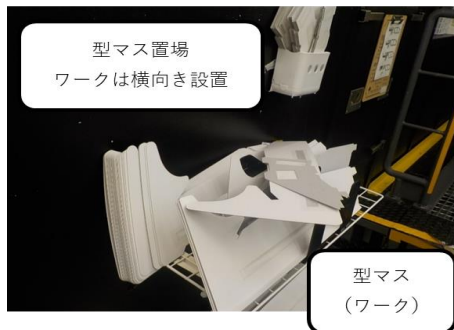

作品No.	5812
区分	作業効率改善

出品企業/事業所名	マツダ株式会社 防府工場 西浦地区(第4車両製造部)
作品名	1枚鳥ちゃん
作品の概要	型マスクング(粘着のある特殊な形状の型紙)を、1枚ずつ引き出せるからくり

改善前 (写真、イラスト、図など)

困りごと・改善の目的	① 型マスクングを剥がして取りやすいように1台ごと用意をしていた無駄な作業があった。 ② 型マスクングを取るとき粘着テープが付いて取り辛いので、両手で取らないといけなかった作業となっていた。
------------	--

改善後	機構	<input type="checkbox"/> てこ <input type="checkbox"/> リンク <input type="checkbox"/> 斜面(重力) <input type="checkbox"/> 滑車・輪軸 <input type="checkbox"/> カム <input type="checkbox"/> 歯車 <input type="checkbox"/> ゼネバストップ <input type="checkbox"/> ベルト・ロープ・チェーン <input checked="" type="checkbox"/> その他	動力源	<input type="checkbox"/> 重力 <input checked="" type="checkbox"/> 人の力 <input type="checkbox"/> 磁力 <input type="checkbox"/> 弾性力 <input type="checkbox"/> ゼンマイ <input type="checkbox"/> 浮力 <input type="checkbox"/> 自然のエネルギー <input type="checkbox"/> 他動力 <input type="checkbox"/> 電気・エア <input type="checkbox"/> その他
-----	----	--	-----	---

(写真、イラスト、図など)

- 片手で簡単に型マス(部品)を一枚どりが出来るからくり
- シンプルな機構で安価で壊れにくいからくり

まるで、ティッシュペーパーの様に1枚が確実に取ることが出来るからくり!

効果	金額	168,000円/月	時間	46時間/月	制作工数	10H
	安全		環境		その他	
	その他					