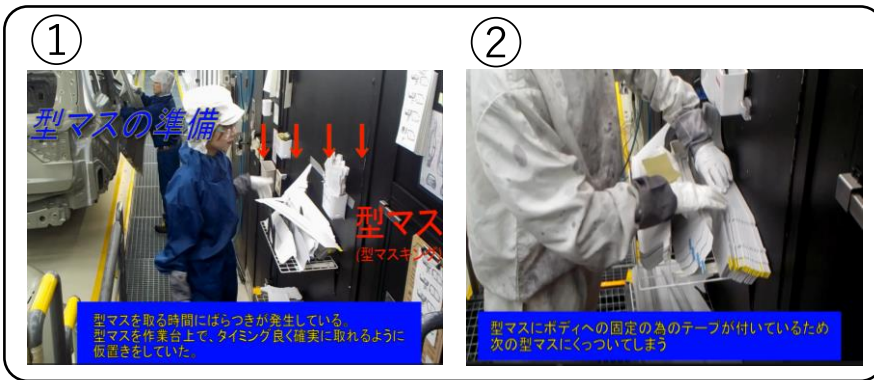

作品No.	5812
区分	作業効率改善

出品企業/事業所名	マツダ株式会社 防府工場 西浦地区(第4車両製造部)
作品名	1枚鳥ちゃん
作品の概要	型マスクング(粘着のある特殊な形状の型紙)を、1枚ずつ引き出せるからくり

改善前 (写真、イラスト、図など)

困りごと・改善の目的	① 型マスクングを剥がして取りやすいように1台ごと用意をしていた無駄な作業があった。 ② 型マスクングを取るとき粘着テープが付いて取り辛いので、両手で取らないといけなかった作業となっていた。
------------	--

(写真、イラスト、図など)

- 片手で簡単に型マス(部品)を一枚どりが出来るからくり
- シンプルな機構で安価で壊れにくいからくり

まるで、ティッシュペーパーの様に1枚が確実に取ることが出来るからくり!

効果	金額	168,000円/月	時間	46時間/月	制作工数	10H
	安全		環境		その他	
	その他					