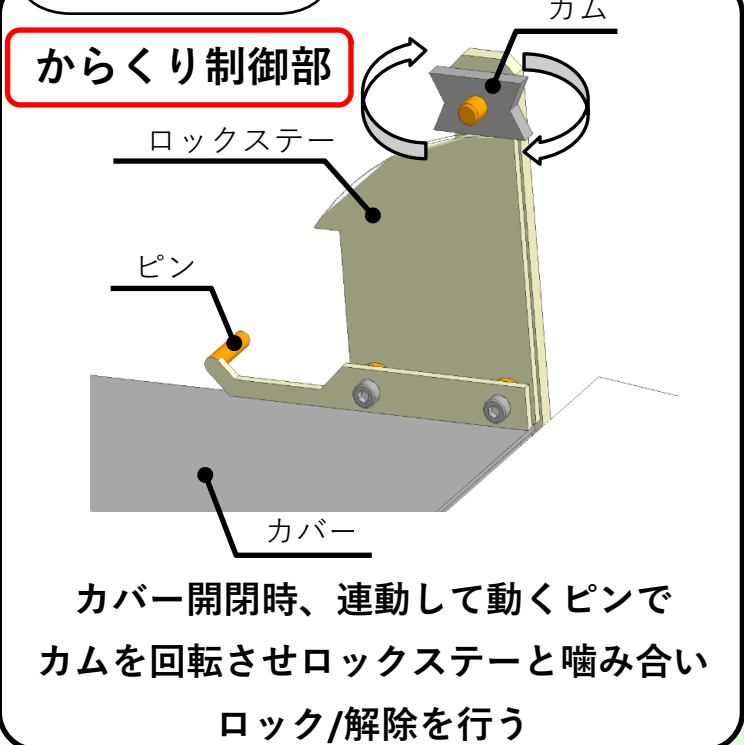

ロックだね！カムで開閉 切粉カバー

からくりポイント

回転するカムの動きで開閉を制御するカバー

装置概要

機構の概要

動作概要