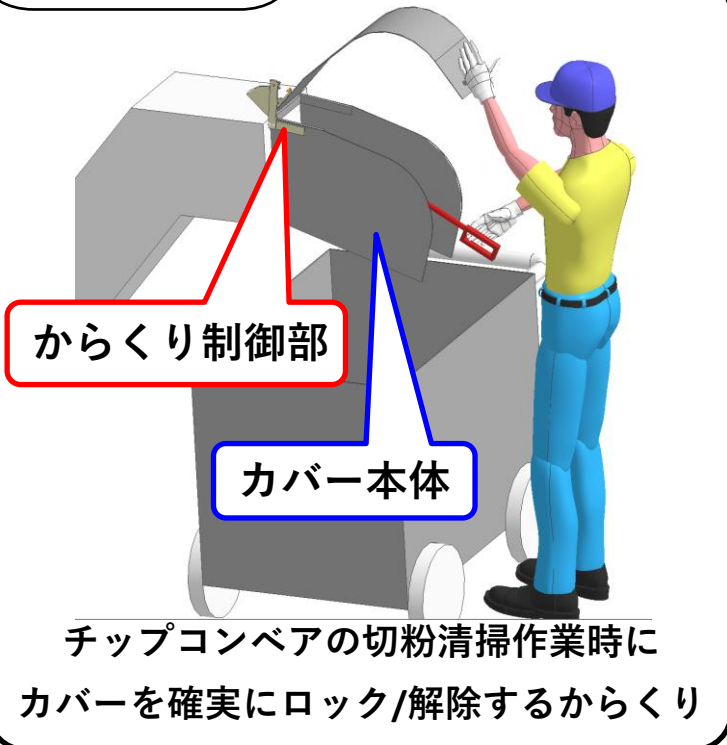

ロックだね！カムで開閉 切粉カバー

からくりポイント

回転するカムの動きで開閉を制御するカバー

装置概要