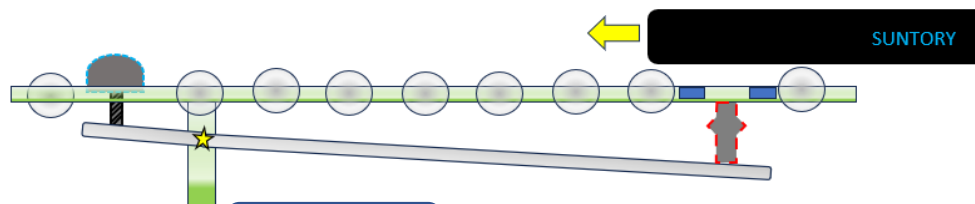

出品企業/事業所名	サントリープロダクツ(株) 木曽川工場
作品名	パレット脱線防止

【困り事/問題点/着眼点】

パレット脱線防止の為に板を差し込んでいたが、
人の手を介させないことで板の挿し忘れ・板の散乱を無くす

困り事の区分	現場の危険を排除する改善	【改善効果】
動力源	自然エネルギー	【安全】 低姿勢による腰痛リスク低減
伝達機構	てこ	【その他】 板の散乱0化

【改善前】

<板の機能>

パレットがレールから外れて落ちないように板を挿し込んでいる

<問題点>

人の手で差し込む必要がある

【改善後】

機能OFF

作用点部

機能ON

【アピールポイント】

板をさす⇒PLが動くからくりの動きだけ