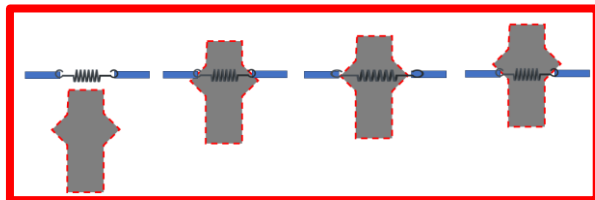

出品企業/事業所名	サントリープロダクツ(株) 木曽川工場
作品名	パレット脱線防止

【困り事/問題点/着眼点】

パレット脱線防止の為に板を差し込んでいたが、
人の手を介させないことで板の挿し忘れ・板の散乱を無くす

困り事の区分	現場の危険を排除する改善	【改善効果】
動力源	自然エネルギー	【安全】 低姿勢による腰痛リスク低減
伝達機構	てこ	【その他】 板の散乱0化

【改善前】

<板の機能>

パレットがレールから外れて落ちないように板を挿し込んでいる

<問題点>

人の手で差し込む必要がある

【改善後】

機能OFF

作用点部

機能ON

【アピールポイント】

板をさす⇒PLが動くからくりの動きだけ