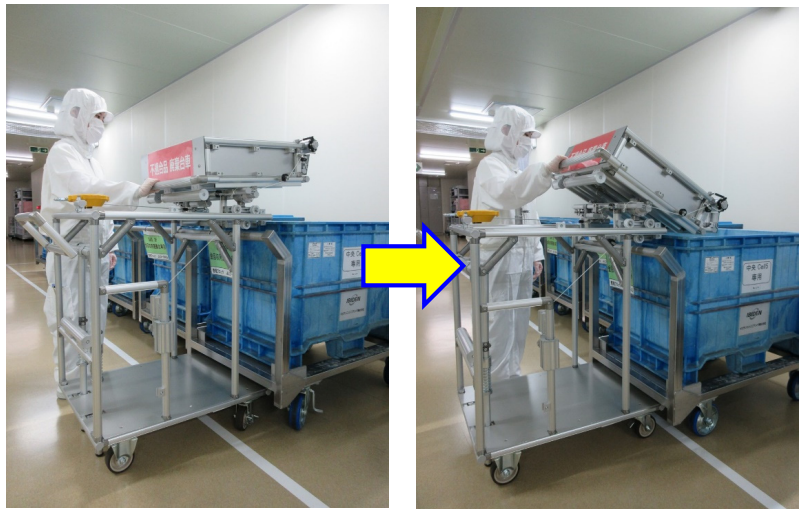

作品名 : chocoDUMP (チョコダンプ)

作品概要 廃棄Boxを持ち上げ移動させなくても、スライドさせて廃棄できる重筋作業のレス化台車

活動前

■ 検査工程で不適合と判定された製品を金回収Boxがある場所まで運搬し、Boxを持ち上げて廃棄する作業があった。

《作業者からの声 or 問題点》

1. 重筋作業が発生している
※Box満杯時の重さ 約15.0kg
2. 台車のタイヤロックをかけ忘れると
廃棄Boxを持ち上げた際に
台車が動いて危険
3. 金回収Box投入時に誤って
手が挟まるとケガをするリスクが
ある

着眼点！ : 廃棄Boxを持ち上げずに廃棄したい

改善後

・廃棄Boxを持ち上げ移動させなくても、スライドさせて廃棄できるからくり台車を作製し重筋作業のレス化ができた。

・からくり台車のハンドルの昇降で台車ロック・ロック解除ができるように改善し台車停止時のロックかけ忘れ防止ができた。

活動成果 ・重筋作業がなくなり安全第一での作業が出来た
・台車ロックのかけ忘れが無くなった